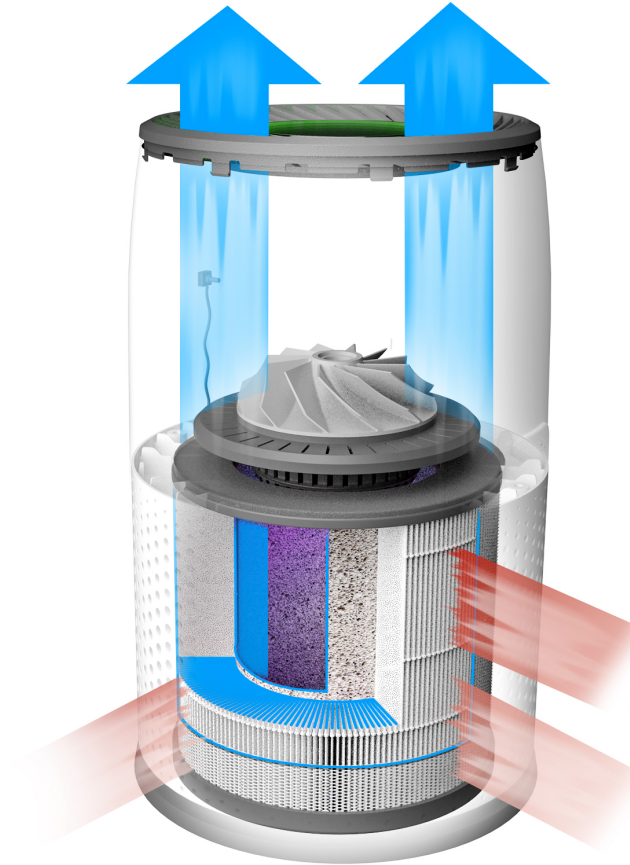

## ÄLYKÄS ILMANPUHDISTIN

LAX200 poistaa tehokkaasti ilman epäpuhtauksia 6G-suodatinteknologian avulla. Sisäänrakennettu ilmanlaatusensori seuraa aktiivisesti ympäröivän huoneilman laatua ja iso kosketusnäyttö mahdollistaa ilmanpuhdistimen helpon käytön. LAX200 istuu täydellisesti yksittäisiin huoneisiin ja pienempiin asuntoihin modernin muotoilun ja kompaktin koon ansiosta.

# UV ION

UV valon  
valinta

Ionisaattorin  
valinta

Lapsilukko

HEPA  
suodattimen  
vaihto-  
aika

Nukkuminen-tila

Tekniset tiedot	LAX200
Käytetty tekniikka	HEPA H13 suodatin aktiivihiilellä + UV valo (valinnainen) + Ionisaattori (valinnainen)
Käyttöala	25 m <sup>2</sup>
Nimellisteho	20W
Puhtaan ilman tuotto (CADR)	170m <sup>3</sup> /h
Mitä laite puhdistaa	PM2.5 ja PM0.3 hiukkasia, allergeenejä, pölyä, hilsettä, bakteereja, viruksia ja hajuja
Otsoni	Laite ei päästä haitallista otsonia
Mitat	218 x 350 mm
Paino	3kg
Pakkaustiedot (P x L x K)	275 x 275 x 397 mm